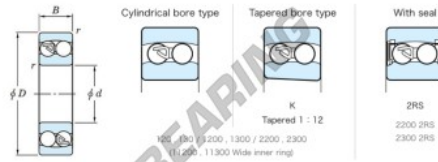

Zich instellende kogellager 2201-JTEKT - 2201-JTEKT

<https://www.123kogellager.be/kogellager-behuizing/kogellager/zich-instellende/2201-jtekt>

Boundary dimensions

Bearing No.	Boundary dimensions(mm)				Basic load ratings(kN)		Fatigue load limit(kN) C₁₀	Limiting speeds(min-1)	
	d	D	B	r (mm)	C_r	C_{0r}		Grease lub.	Oil lub.
2201	12	32	14	0.6	7.65	1.75	0.11	21000	26000

PRODUCTKENMERKEN

Merk	JTEKT
N° Ean13	4549250092923
Binnendiameter	12 mm
Buitendiameter	32 mm
Dikte	14 mm
Grenstoerental	21000 rpm
Dynamische belasting	7.65 kN
Statische belasting	1.75 kN
Verpakking	1

contact@123kogellager.be

CRT4 de Lesquin 60 Rue Du Haut De Sainghin 59273 Fretin FRANCE