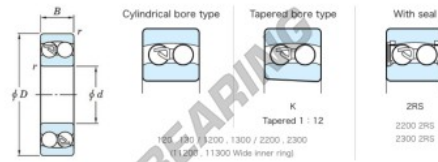

Zich instellende kogellager 2302-JTEKT - 2302-JTEKT

<https://www.123kogellager.be/kogellager-behuizing/kogellager/zich-instellende/2302-jtekt>

Boundary dimensions

Spherical Ball Bearings-Open type-Open type A1

Bearing No.	Boundary dimensions (mm)				Basic load ratings (kN)		Fatigue load limit (kN) C_0	Limiting speeds (min ⁻¹)	
	d	D	B	r (mm)	C_r	C_{0r}		Grease lub.	Oil lub.
2302	15	42	17	1	12.1	2.9	0.18	14000	20000

PRODUCTKENMERKEN

Merk	JTEKT
N° Ean13	4549250101175
Binnendiameter	15 mm
Buitendiameter	42 mm
Dikte	17 mm
Grenstoerental	14000 rpm
Dynamische belasting	12.1 kN
Statische belasting	2.9 kN
Verpakking	1

contact@123kogellager.be