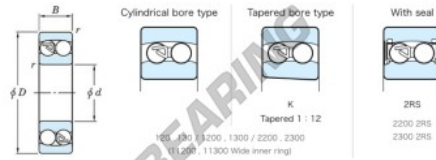

Zich instellende kogellager 1203-JTEKT - 1203-JTEKT

<https://www.123kogellager.be/kogellager-behuizing/kogellager/zich-instellende/1203-jtekt>

Boundary dimensions

Bearing No.	Boundary dimensions (mm)				Basic load ratings (kN)		Fatigue load limit (kN)	Limiting speeds (min⁻¹)	
	d	D	B	r (min)	Cr	C0r		Grease lub.	Oil lub.
1203	17	40	12	0.6	7.9	2.05	0.13	16000	20000

PRODUCTKENMERKEN

Merk	JTEKT
N° Ean13	4549250087059
Binnendiameter	17 mm
Buitendiameter	40 mm
Dikte	12 mm
Grenstoerental	16000 rpm
Gewicht	73 g
Dynamische belasting	7.9 kN
Statische belasting	2.05 kN
Verpakking	1
Standaard	Geen standaard

contact@123kogellager.be

CRT4 de Lesquin 60 Rue Du Haut De Sainghin 59273 Fretin FRANCE