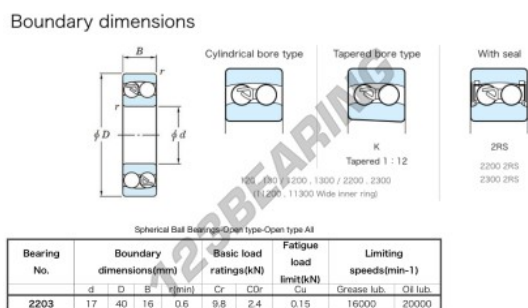

Zich instellende kogellager 2203-JTEKT - 2203-JTEKT

<https://www.123kogellager.be/kogellager-behuizing/kogellager/zich-instellende/2203-jtekt>

PRODUCTKENMERKEN

Merk	JTEKT
N° Ean13	4549250092992
Binnendiameter	17 mm
Buitendiameter	40 mm
Dikte	16 mm
Grenstoerental	16000 rpm
Gewicht	91 g
Dynamische belasting	9.8 kN
Statische belasting	2.4 kN
Verpakking	1