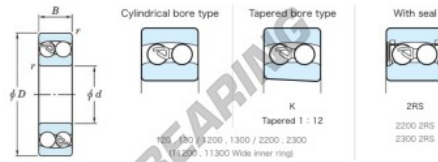

Zich instellende kogellager 1303-JTEKT - 1303-JTEKT

<https://www.123kogellager.be/kogellager-behuizing/kogellager/zich-instellende/1303-jtekt>

Boundary dimensions

Bearing No.	Boundary dimensions(mm)				Basic load ratings(kN)		Fatigue load limit(kN) Oil	Limiting speeds(min-1)	
	d	D	B	r (min)	Cr	Co*		Grease lub.	Oil lub.
1303	17	47	14	1	12.5	3.2	0.2	14000	17000

PRODUCTKENMERKEN

Merk	JTEKT
N° Ean13	4549250087844
Binnendiameter	17 mm
Buitendiameter	47 mm
Dikte	14 mm
Grenstoerental	14000 rpm
Dynamische belasting	12.5 kN
Statische belasting	3.2 kN
Verpakking	1

contact@123kogellager.be

CRT4 de Lesquin 60 Rue Du Haut De Sainghin 59273 Fretin FRANCE