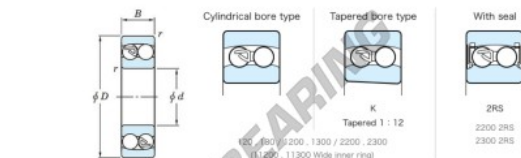

Zich instellende kogellager 2206-JTEKT - 2206-JTEKT

<https://www.123kogellager.be/kogellager-behuizing/kogellager/zich-instellende/2206-jtekt>

Boundary dimensions

| Bearing No. | Boundary dimensions(mm) | | | | Basic load ratings(kN) | | Fatigue load limit(kN) | Limiting speeds(min-1) | |
|-------------|-------------------------|----|----|---|------------------------|-----------------|------------------------|------------------------|----------|
| | d | D | B | r | C _r | C _{0r} | C _L | Grease lub. | Oil lub. |
| 2206 | 30 | 62 | 20 | 1 | 15.5 | 4.65 | 0.29 | 10000 | 12000 |

PRODUCTKENMERKEN

| | |
|----------------------|---------------|
| Merk | JTEKT |
| N° Ean13 | 4549250093166 |
| Binnendiameter | 30 mm |
| Buitendiameter | 62 mm |
| Dikte | 20 mm |
| Grenstoerental | 10000 rpm |
| Dynamische belasting | 15.5 kN |
| Statische belasting | 4.65 kN |
| Verpakking | 1 |