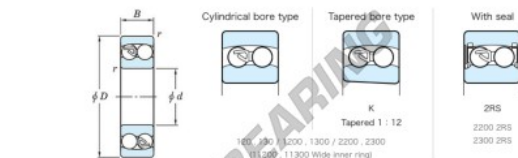

Zich instellende kogellager 1306-JTEKT - 1306-JTEKT

<https://www.123kogellager.be/kogellager-behuizing/kogellager/zich-instellende/1306-jtekt>

Boundary dimensions

Spherical Ball Bearings - Open type All

Bearing No.	Boundary dimensions (mm)			Basic load ratings (kN)		Fatigue load limit (kN)	Limiting speeds (min-1)	
	d	D	B	C _r	C _{0r}		Grease lub.	Oil lub.
1306	30	72	19	21.3	6.3	0.4	8700	11000

PRODUCTKENMERKEN

Merk	JTEKT
N° Ean13	4549250087950
Binnendiameter	30 mm
Buitendiameter	72 mm
Dikte	19 mm
Grenstoerental	8700 rpm
Dynamische belasting	21.3 kN
Statische belasting	6.3 kN
Verpakking	1

contact@123kogellager.be