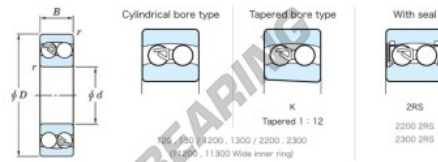

Zich instellende kogellager 2208-JTEKT - 2208-JTEKT

<https://www.123kogellager.be/kogellager-behuizing/kogellager/zich-instellende/2208-jtekt>

Boundary dimensions

Spherical Ball Bearings-Open type-Open type A1

Bearing No.	Boundary dimensions(mm)			Basic load ratings(kN)		Fatigue load limit(kN) Cr	Limiting speeds(min-1)	
	d	D	B	Cr	C0r		Grease Lub.	Oil Lub.
2208	40	80	23	1.1	22.4	7.35	7600	9300

PRODUCTKENMERKEN

Merk	JTEKT
N° Ean13	4549250093296
Binnendiameter	40 mm
Buitendiameter	80 mm
Dikte	23 mm
Grenstoerental	7600 rpm
Dynamische belasting	22.4 kN
Statische belasting	7.35 kN
Verpakking	1

contact@123kogellager.be