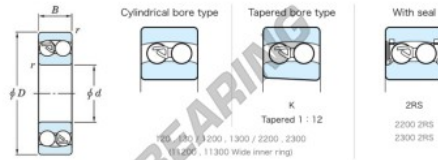

## Zich instellende kogellager 1308-JTEKT - 1308-JTEKT

<https://www.123kogellager.be/kogellager-behuizing/kogellager/zich-instellende/1308-jtekt>

Boundary dimensions

Bearing No.	Boundary dimensions(mm)				Basic load ratings(kN)		Fatigue load limit(kN) C <sub>10</sub>	Limiting speeds(min-1)	
	d	D	B	r (mm)	C <sub>r</sub>	C <sub>0r</sub>		Grease lub	Oil lub
1308	40	90	23	1.5	29.6	9.8	0.61	6900	8400

## PRODUCTKENMERKEN

Merk	JTEKT
N° Ean13	4549250088025
Binnendiameter	40 mm
Binnendiameter	1.575" inch
Buitendiameter	90 mm
Buitendiameter	3.543" inch
Dikte	23 mm
Dikte	0.906" inch
Grenstoerental	6900 rpm
Dynamische belasting	29.6 kN
Statische belasting	9.8 kN
Verpakking	1