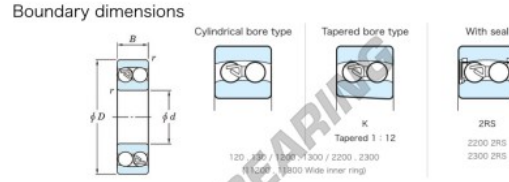

## Zich instellende kogellager 2310-JTEKT - 2310-JTEKT

<https://www.123kogellager.be/kogellager-behuizing/kogellager/zich-instellende/2310-jtekt>

Spherical Ball Bearings-Open type-Open type All

| Bearing No. | Boundary dimensions (mm) |     |    |         | Basic load ratings (kN) |      | Fatigue load limit (kN) | Limiting speeds (min-1) |          |
|-------------|--------------------------|-----|----|---------|-------------------------|------|-------------------------|-------------------------|----------|
|             | d                        | D   | B  | r (min) | Cr                      | C0r  | Cu                      | Grease lub.             | Oil lub. |
| 2310        | 50                       | 110 | 40 | 2       | 64.6                    | 20.1 | 1.25                    | 5100                    | 7000     |

## PRODUCTKENMERKEN

|                      |               |
|----------------------|---------------|
| Merk                 | JTEKT         |
| N° Ean13             | 4549250103049 |
| Binnendiameter       | 50 mm         |
| Buitendiameter       | 110 mm        |
| Dikte                | 40 mm         |
| Grenstoerental       | 5100 rpm      |
| Dynamische belasting | 64.6 kN       |
| Statische belasting  | 20.1 kN       |
| Verpakking           | 1             |