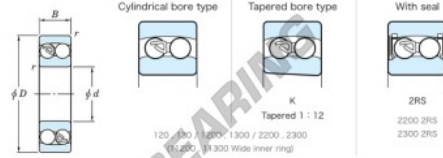

Zich instellende kogellager 1211-JTEKT - 1211-JTEKT

<https://www.123kogellager.be/kogellager-behuizing/kogellager/zich-instellende/1211-jtekt>

Boundary dimensions

Bearing No.	Boundary dimensions(mm)			Basic load ratings(kN)		Fatigue load limit(kN) Cu	Limiting speeds(min-1)	
	d	D	B	Cr	C0r		Grease lub.	Oil lub.
1211	55	100	21	1.5	26.8	10	5800	7100

PRODUCTKENMERKEN

Merk	JTEKT
N° Ean13	4549250087431
Binnendiameter	55 mm
Buitendiameter	100 mm
Dikte	21 mm
Grenstoerental	5800 rpm
Dynamische belasting	26.8 kN
Statische belasting	10 kN
Verpakking	1

contact@123kogellager.be

CRT4 de Lesquin 60 Rue Du Haut De Sainghin 59273 Fretin FRANCE