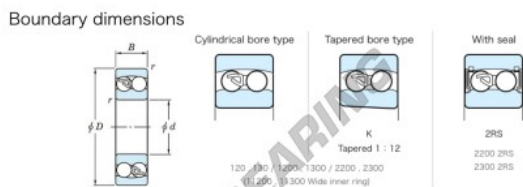

Zich instellende kogellager 1212-JTEKT - 1212-JTEKT

<https://www.123kogellager.be/kogellager-behuizing/kogellager/zich-instellende/1212-jtekt>

Spherical Ball Bearings-Open type-Open type All

Bearing No.	Boundary dimensions(mm)				Basic load ratings(kN)		Fatigue load limit(kN)	Limiting speeds(min-1)	
	d	D	B	r(min)	Cr	Cor		Grease lub.	Oil lub.
1212	60	110	22	1.5	30.2	11.6	0.73	5200	6400

PRODUCTKENMERKEN

Merk	JTEKT
N° Ean13	4549250087479
Binnendiameter	60 mm
Buitendiameter	110 mm
Dikte	22 mm
Grenstoerental	5200 rpm
Dynamische belasting	30.2 kN
Statische belasting	11.6 kN
Verpakking	1

contact@123kogellager.be