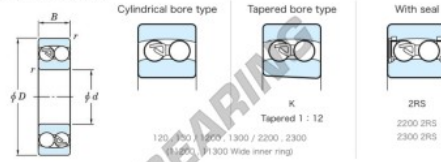

Zich instellende kogellager 1313-JTEKT - 1313-JTEKT

<https://www.123kogellager.be/kogellager-behuizing/kogellager/zich-instellende/1313-jtekt>

Boundary dimensions

Spherical Ball Bearings-Open type-Open type All

Bearing No.	Boundary dimensions(mm)				Basic load ratings(kN)		Fatigue load limit(kN)	Limiting speeds(min-1)	
	d	D	B	r(min)	Cr	C0r	Cu	Grease lub.	Oil lub.
1313	65	140	33	2.1	61.7	22.9	1.4	4300	5200

PRODUCTKENMERKEN

Merk	JTEKT
N° Ean13	4549250088261
Binnendiameter	65 mm
Buitendiameter	140 mm
Dikte	33 mm
Grenstoerental	4300 rpm
Dynamische belasting	61.7 kN
Statische belasting	22.9 kN
Verpakking	1

contact@123kogellager.be