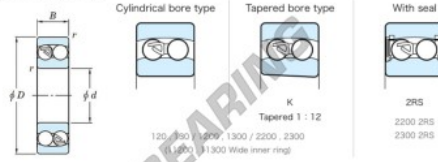

Zich instellende kogellager 1215-JTEKT - 1215-JTEKT

<https://www.123kogellager.be/kogellager-behuizing/kogellager/zich-instellende/1215-jtekt>

Boundary dimensions

Bearing No.	Boundary dimensions (mm)				Basic load ratings (kN)		Fatigue load limit (kN)	Limiting speeds (min-1)		
	d	D	B	r (min)	Cr	C0r		Cu	Grease lub.	Oil lub.
1215	75	130	25	1.5	38.8	15.5	0.97	4300	5300	

PRODUCTKENMERKEN

Merk	JTEKT
N° Ean13	4549250087585
Binnendiameter	75 mm
Buitendiameter	130 mm
Dikte	25 mm
Grenstoerental	4300 rpm
Dynamische belasting	38.8 kN
Statische belasting	15.5 kN
Verpakking	1

contact@123kogellager.be

CRT4 de Lesquin 60 Rue Du Haut De Sainghin 59273 Fretin FRANCE