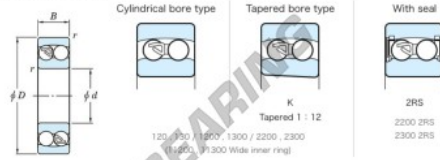

Zich instellende kogellager 1317-JTEKT - 1317-JTEKT

<https://www.123kogellager.be/kogellager-behuizing/kogellager/zich-instellende/1317-jtekt>

Boundary dimensions

Bearing No.	Boundary dimensions(mm)				Basic load ratings(kN)		Fatigue load limit(kN)	Limiting speeds(min-1)	
	d	D	B	r(min)	Cr	Cor	Cu	Grease lub.	Oil lub.
1317	85	180	41	3	97.3	37.8	2.05	3300	4000

PRODUCTKENMERKEN

Merk	JTEKT
N° Ean13	4549250088407
Binnendiameter	85 mm
Buitendiameter	180 mm
Dikte	41 mm
Grenstoerental	3300 rpm
Dynamische belasting	97.3 kN
Statische belasting	37.8 kN
Verpakking	1

contact@123kogellager.be

CRT4 de Lesquin 60 Rue Du Haut De Sainghin 59273 Fretin FRANCE