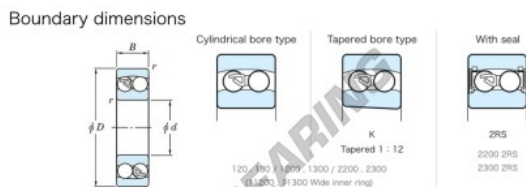

Zich instellende kogellager 1218-JTEKT - 1218-JTEKT

<https://www.123kogellager.be/kogellager-behuizing/kogellager/zich-instellende/1218-jtekt>

Spherical Ball Bearings-Open type-Open type All

Bearing No.	Boundary dimensions(mm)			Basic load ratings(kN)		Fatigue load limit(kN)	Limiting speeds(min-1)		
	d	D	B	r(min)	Cr		C0r	Cu	Grease lub.
1218	90	160	30	2	56.8	23.4	1.3	3500	4300

PRODUCTKENMERKEN

Merk	JTEKT
N° Ean13	4549250087691
Binnendiameter	90 mm
Buitendiameter	160 mm
Dikte	30 mm
Grenstoerental	3500 rpm
Dynamische belasting	56.8 kN
Statische belasting	23.4 kN
Verpakking	1

contact@123kogellager.be