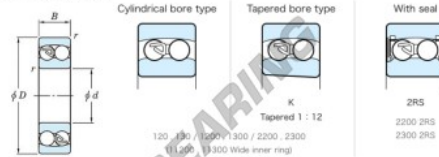

Zich instellende kogellager 1318-JTEKT - 1318-JTEKT

<https://www.123kogellager.be/kogellager-behuizing/kogellager/zich-instellende/1318-jtekt>

Boundary dimensions

Bearing No.	Boundary dimensions(mm)				Basic load ratings(kN)		Fatigue load limit(kN)	Limiting speeds(min-1)	
	d	D	B	r(min)	Cr	CoR	Cu	Grease lub.	Oil lub.
1318	90	190	43	3	116	44.7	2.35	3100	3800

PRODUCTKENMERKEN

Merk	JTEKT
N° Ean13	4549250088445
Binnendiameter	90 mm
Buitendiameter	190 mm
Dikte	43 mm
Grenstoerental	3100 rpm
Dynamische belasting	116 kN
Statische belasting	44.7 kN
Verpakking	1

contact@123kogellager.be

CRT4 de Lesquin 60 Rue Du Haut De Sainghin 59273 Fretin FRANCE