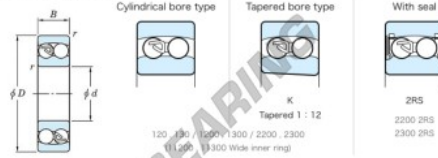

Zich instellende kogellager 1318-JTEKT - 1318-JTEKT

<https://www.123kogellager.be/kogellager-behuizing/kogellager/zich-instellende/1318-jtekt>

Boundary dimensions

Bearing No.	Boundary dimensions(mm)				Basic load ratings(kN)		Fatigue load limit(kN)	Limiting speeds(min-1)	
	d	D	B	r(min)	Cr	CoR	Cu	Grease lub.	Oil lub.
1318	90	190	43	3	116	44.7	2.35	3100	3800

PRODUCTKENMERKEN

Merk	JTEKT
N° Ean13	4549250088445
Binnendiameter	90 mm
Buitendiameter	190 mm
Dikte	43 mm
Grenstoerental	3100 rpm
Dynamische belasting	116 kN
Statische belasting	44.7 kN
Verpakking	1

contact@123kogellager.be

CRT4 de Lesquin 60 Rue Du Haut De Sainghin 59273 Fretin FRANCE