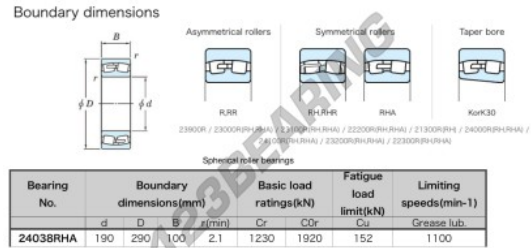

### PRODUCTKENMERKEN

Merk	JTEKT
N° Ean13	3616060670168
Binnendiameter	190 mm
Buitendiameter	290 mm
Dikte	100 mm
Grenstoerental	1100 rpm
Dynamische belasting	1230 kN
Statische belasting	1920 kN
Verpakking	1