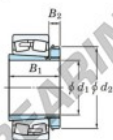

Tonlager

21315RZK-H315X-JTEKT - 21315RZK-H315X-JTEKT

https://www.123kogellager.be/kogellager-behuizing/rollager/tonlager/21315rzk-h315x-jtekt

Boundary dimensions

PRODUCTKENMERKEN

Merk	JTEKT
N° Ean13	3616060789600
Binnendiameter	65 mm
Buitendiameter	160 mm
Dikte	37 mm
Grenstoerental	3000 rpm
Dynamische belasting	306 kN
Statische belasting	298 kN
Verpakking	1

contact@123kogellager.be

CRT4 de Lesquin 60 Rue Du Haut De Sainghin 59273 Fretin FRANCE