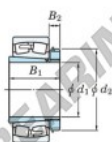

Tonlager

2222RZK-H322X-JTEKT - 2222RZK-H322X-JTEKT

https://www.123kogellager.be/kogellager-behuizing/rollager/tonlager/2222rzk-h322x-jtekt

Boundary dimensions

Bearing No.	Boundary dimensions (mm)				Basic load ratings (kN)		Limiting speeds (min ⁻¹)	
	d ₁	D	B	r (mm)	C _r	C _{0r}	Grease lub.	Oil lub.
2222RZK-H322X	100	200	53	2.1	612	642	2300	3000

PRODUCTKENMERKEN

Merk	JTEKT
N° Ean13	3616060789839
Binnendiameter	100 mm
Buitendiameter	200 mm
Dikte	53 mm
Grenstoerental	2300 rpm
Dynamische belasting	612 kN
Statische belasting	642 kN
Verpakking	1

contact@123kogellager.be