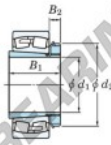

Tonlager

22322RZK-H2322X-JTEKT - 22322RZK-H2322X-JTEKT

<https://www.123kogellager.be/kogellager-behuizing/rollager/tonlager/22322rzk-h2322x-jtekt>

Boundary dimensions

PRODUCTKENMERKEN

Merk	JTEKT
N° Ean13	3616060789860
Binnendiameter	100 mm
Buitendiameter	240 mm
Dikte	80 mm
Grenstoerental	1900 rpm
Dynamische belasting	1040 kN
Statische belasting	1040 kN
Verpakking	1

contact@123kogellager.be

CRT4 de Lesquin 60 Rue Du Haut De Sainghin 59273 Fretin FRANCE