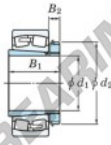

Tonlager

23224RZK-H2324X-JTEKT - 23224RZK-H2324X-JTEKT

<https://www.123kogellager.be/kogellager-behuizing/rollager/tonlager/23224rzk-h2324x-jtekt>

Boundary dimensions

Bearing No.	Boundary dimensions (mm)				Basic load ratings (kN)		Limiting speeds (min ⁻¹)	
	d1	D	B	r (max)	Cr	Cor	Grease lub.	Oil lub.
23224RZK-H2324X	110	215	76	2.1	772	956	2100	2000

PRODUCTKENMERKEN

Merk	JTEKT
N° Ean13	3616060790743
Binnendiameter	110 mm
Buitendiameter	215 mm
Dikte	76 mm
Grenstoerental	2100 rpm
Dynamische belasting	772 kN
Statische belasting	956 kN
Verpakking	1

contact@123kogellager.be