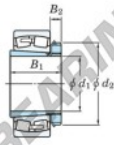

## 22228RZK-H3128-JTEKT - 22228RZK-H3128-JTEKT

https://www.123kogellager.be/kogellager-behuizing/rollager/tonlager/22228rzk-h3128-jtekt

Boundary dimensions

Bearing No.	Boundary dimensions (mm)				Basic load ratings (kN)		Limiting speeds (min <sup>-1</sup> )		
	d1	D	B	b	Cr	CR	Grease lub.	Oil lub.	
22228RZK-H3128	125	250	68	3	947	1030	1800	2300	

## PRODUCTKENMERKEN

Merk	JTEKT
N° Ean13	3616060790880
Binnendiameter	125 mm
Buitendiameter	250 mm
Dikte	68 mm
Grenstoerental	1800 rpm
Dynamische belasting	947 kN
Statische belasting	1030 kN
Verpakking	1