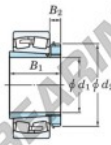

Tonlager

22230RK-H2330-JTEKT - 22230RK-H2330-JTEKT

https://www.123kogellager.be/kogellager-behuizing/rollager/tonlager/22230rk-h2330-jtekt

Boundary dimensions

PRODUCTKENMERKEN

Merk	JTEKT
N° Ean13	3616060790958
Binnendiameter	135 mm
Buitendiameter	320 mm
Dikte	108 mm
Grenstoerental	1200 rpm
Dynamische belasting	1540 kN
Statische belasting	1600 kN
Verpakking	1

contact@123kogellager.be

CRT4 de Lesquin 60 Rue Du Haut De Sainghin 59273 Fretin FRANCE