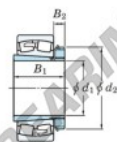

Tonlager

22236RK-H3136-JTEKT - 22236RK-H3136-JTEKT

https://www.123kogellager.be/kogellager-behuizing/rollager/tonlager/22236rk-h3136-jtekt

Boundary dimensions

PRODUCTKENMERKEN

Merk	JTEKT
N° Ean13	3616060791177
Binnendiameter	160 mm
Buitendiameter	320 mm
Dikte	86 mm
Grenstoerental	1100 rpm
Dynamische belasting	1220 kN
Statische belasting	1450 kN
Verpakking	1

contact@123kogellager.be

CRT4 de Lesquin 60 Rue Du Haut De Sainghin 59273 Fretin FRANCE