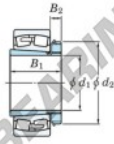

Tonlager

23938RK-H3938-JTEKT - 23938RK-H3938-JTEKT

https://www.123kogellager.be/kogellager-behuizing/rollager/tonlager/23938rk-h3938-jtekt

Boundary dimensions

PRODUCTKENMERKEN

Merk	JTEKT
N° Ean13	3616060791238
Binnendiameter	170 mm
Buitendiameter	260 mm
Dikte	52 mm
Grenstoerental	1200 rpm
Dynamische belasting	608 kN
Statische belasting	969 kN
Verpakking	1

contact@123kogellager.be

CRT4 de Lesquin 60 Rue Du Haut De Sainghin 59273 Fretin FRANCE