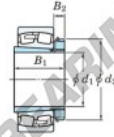

Tonlager

23940RK-H3940-JTEKT - 23940RK-H3940-JTEKT

https://www.123kogellager.be/kogellager-behuizing/rollager/tonlager/23940rk-h3940-jtekt

Boundary dimensions

Bearing No.	Boundary dimensions (mm)			Basic load ratings (kN)		Limiting speeds (min ⁻¹)	
	d1	B	B	C0	C0*	Grease lub.	Oil lub.
23940RK-H3940	180	280	60	2.1	753	1100	1500

PRODUCTKENMERKEN

Merk	JTEKT
N° Ean13	3616060791344
Binnendiameter	180 mm
Buitendiameter	280 mm
Dikte	60 mm
Grenstoerental	1100 rpm
Dynamische belasting	753 kN
Statische belasting	1190 kN
Verpakking	1

contact@123kogellager.be