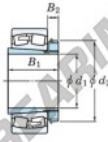

Tonlager

22340RK-H2340-JTEKT - 22340RK-H2340-JTEKT

https://www.123kogellager.be/kogellager-behuizing/rollager/tonlager/22340rk-h2340-jtekt

Boundary dimensions

Bearing No.	Boundary dimensions (mm)				Basic load ratings (kN)		Limiting speeds (min ⁻¹)	
	d ₁	D	B	r (mm)	C ₀	C _{0*}	Grease lub.	Oil lub.
22340RK-H2340	180	420	138	5	2510	2750	830	1100

PRODUCTKENMERKEN

Merk	JTEKT
N° Ean13	3616060791436
Binnendiameter	180 mm
Buitendiameter	420 mm
Dikte	138 mm
Grenstoerental	830 rpm
Dynamische belasting	2510 kN
Statische belasting	2750 kN
Verpakking	1

contact@123kogellager.be