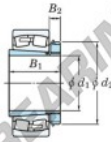

Tonlager

22248RK-H3148-JTEKT - 22248RK-H3148-JTEKT

https://www.123kogellager.be/kogellager-behuizing/rollager/tonlager/22248rk-h3148-jtekt

Boundary dimensions

Bearing No.	Boundary dimensions (mm)				Basic load ratings (kN)		Limiting speeds (min ⁻¹)	
	d1	D	B	β (mm)	C _r	C _{0r}	Grease lub.	Oil lub.
22248RK-H3148	220	440	120	4	2390	2940	730	970

PRODUCTKENMERKEN

Merk	JTEKT
N° Ean13	3616060791603
Binnendiameter	220 mm
Buitendiameter	440 mm
Dikte	120 mm
Grenstoerental	730 rpm
Dynamische belasting	2390 kN
Statische belasting	2940 kN
Verpakking	1

contact@123kogellager.be