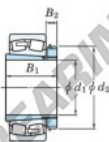

Tonlager

23248RHAK-H2348-JTEKT - 23248RHAK-H2348-JTEKT

<https://www.123kogellager.be/kogellager-behuizing/rollager/tonlager/23248rhak-h2348-jtekt>

Boundary dimensions

PRODUCTKENMERKEN

Merk	JTEKT
N° Ean13	3616060791634
Binnendiameter	220 mm
Buitendiameter	440 mm
Dikte	160 mm
Grenstoerental	730 rpm
Dynamische belasting	3080 kN
Statische belasting	4130 kN
Verpakking	1

contact@123kogellager.be

CRT4 de Lesquin 60 Rue Du Haut De Sainghin 59273 Fretin FRANCE