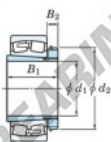

Tonlager

23252RK-H2352-JTEKT - 23252RK-H2352-JTEKT

https://www.123kogellager.be/kogellager-behuizing/rollager/tonlager/23252rk-h2352-jtekt

Boundary dimensions

Bearing No.	Boundary dimensions (mm)			Bore (mm)	Basic load ratings (kN)		Limiting speeds (min. ⁻¹)	
	d1	D	B		C _r	C _{0r}	Grease lub.	Oil lub.
23252RK-H2352	240	480	174	5	3440	4640	640	860

PRODUCTKENMERKEN

Merk	JTEKT
N° Ean13	3616060791733
Binnendiameter	240 mm
Buitendiameter	480 mm
Dikte	174 mm
Grenstoerental	640 rpm
Dynamische belasting	3440 kN
Statische belasting	4640 kN
Verpakking	1

contact@123kogellager.be