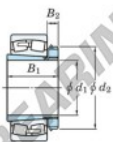

Tonlager

22352RK-H2352-JTEKT - 22352RK-H2352-JTEKT

https://www.123kogellager.be/kogellager-behuizing/rollager/tonlager/22352rk-h2352-jtekt

Boundary dimensions

Bearing No.	Boundary dimensions (mm)				Basic load ratings (kN)		Limiting speeds (min ⁻¹)	
	d1	D	B	b	Cr	C0r	Grease lub.	Oil lub.
22352RK-H2352	240	540	165	6	3540	4380	590	790

PRODUCTKENMERKEN

Merk	JTEKT
N° Ean13	3616060791757
Binnendiameter	240 mm
Buitendiameter	540 mm
Dikte	165 mm
Grenstoerental	650 rpm
Dynamische belasting	3540 kN
Statische belasting	4380 kN
Verpakking	1

contact@123kogellager.be