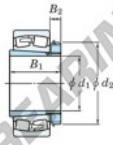

## 23956RK-H3956-JTEKT - 23956RK-H3956-JTEKT

https://www.123kogellager.be/kogellager-behuizing/rollager/tonlager/23956rk-h3956-jtekt

Boundary dimensions

Bearing No.	Boundary dimensions (mm)				Basic load ratings (kN)		Limiting speeds (min <sup>-1</sup> )	
	d1	D	B	r (max)	Cr	CO	Grease lub.	Oil lub.
23956RK-H3956	260	380	75	2.1	1160	1960	760	1000

## PRODUCTKENMERKEN

Merk	JTEKT
N° Ean13	3616060791771
Binnendiameter	260 mm
Buitendiameter	380 mm
Dikte	75 mm
Grenstoerental	760 rpm
Dynamische belasting	1160 kN
Statische belasting	1960 kN
Verpakking	1