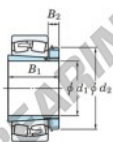

Tonlager

23960RK-H3960-JTEKT - 23960RK-H3960-JTEKT

https://www.123kogellager.be/kogellager-behuizing/rollager/tonlager/23960rk-h3960-jtekt

Boundary dimensions

| Bearing No. | Boundary dimensions (mm) | | | | Basic load ratings (kN) | | Limiting speeds (min ⁻¹) | |
|---------------|--------------------------|-----|----|--------|-------------------------|-----------------|--------------------------------------|----------|
| | d1 | d2 | B | r (mm) | C _r | C _{0r} | Grease lub. | Oil lub. |
| 23960RK-H3960 | 280 | 420 | 90 | 3 | 1610 | 2610 | 680 | 910 |

PRODUCTKENMERKEN

| | |
|----------------------|---------------|
| Merk | JTEKT |
| N° Ean13 | 3616060791900 |
| Binnendiameter | 280 mm |
| Binnendiameter | 11.024" inch |
| Buitendiameter | 420 mm |
| Buitendiameter | 16.535" inch |
| Dikte | 90 mm |
| Dikte | 3.543" inch |
| Grenstoerental | 680 rpm |
| Dynamische belasting | 1610 kN |
| Statische belasting | 2610 kN |
| Verpakking | 1 |