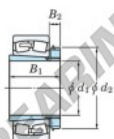

Tonlager

23160RKK-H3160-JTEKT - 23160RKK-H3160-JTEKT

https://www.123kogellager.be/kogellager-behuizing/rollager/tonlager/23160rkk-h3160-jtekt

Boundary dimensions

Bearing No.	Boundary dimensions (mm)				Basic load ratings (kN)		Limiting speeds (min ⁻¹)	
	d1	d2	B	r (mm)	C _r	C _{0r}	Grease lub.	Oil lub.
23160RKK-H3160	280	500	160	5	3450	5030	590	790

PRODUCTKENMERKEN

Merk	JTEKT
N° Ean13	3616060791955
Binnendiameter	280 mm
Buitendiameter	500 mm
Dikte	160 mm
Grenstoerental	590 rpm
Dynamische belasting	3450 kN
Statische belasting	5030 kN
Verpakking	1

contact@123kogellager.be