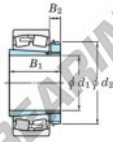

Tonlager

23968RK-H3968-JTEKT - 23968RK-H3968-JTEKT

https://www.123kogellager.be/kogellager-behuizing/rollager/tonlager/23968rk-h3968-jtekt

Boundary dimensions

Bearing No.	Boundary dimensions (mm)			Basic load ratings (kN)		Limiting speeds (min ⁻¹)	
	d1	d2	B	Cr	C0r	Grease lub.	Oil lub.
23968RK-H3968	320	460	90	1680	2980	590	790

PRODUCTKENMERKEN

Merk	JTEKT
N° Ean13	3616060792112
Binnendiameter	320 mm
Buitendiameter	460 mm
Dikte	90 mm
Grenstoerental	590 rpm
Dynamische belasting	1680 kN
Statische belasting	2980 kN
Verpakking	1

contact@123kogellager.be