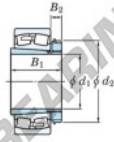

Tonlager

23280RK-H3280-JTEKT - 23280RK-H3280-JTEKT

https://www.123kogellager.be/kogellager-behuizing/rollager/tonlager/23280rk-h3280-jtekt

Boundary dimensions

PRODUCTKENMERKEN

Merk	JTEKT
N° Ean13	3616060792433
Binnendiameter	380 mm
Buitendiameter	720 mm
Dikte	256 mm
Grenstoerental	350 rpm
Dynamische belasting	6540 kN
Statische belasting	9850 kN
Verpakking	1

contact@123kogellager.be

CRT4 de Lesquin 60 Rue Du Haut De Sainghin 59273 Fretin FRANCE