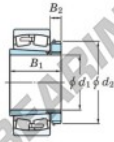

## 23188RK-H3188-JTEKT - 23188RK-H3188-JTEKT

https://www.123kogellager.be/kogellager-behuizing/rollager/tonlager/23188rk-h3188-jtekt

Boundary dimensions

Bearing No.	d1	Boundary dimensions (mm)			Basic load ratings (kN)		Limiting speeds (min <sup>-1</sup> )	
		d	B	r/min	Cr	C0r	Grease lub.	Oil lub.
23188RK-H3188	410	720	226	6	5800	9600	330	440

## PRODUCTKENMERKEN

Merk	JTEKT
N° Ean13	3616060792563
Binnendiameter	410 mm
Buitendiameter	720 mm
Dikte	226 mm
Grenstoerental	330 rpm
Dynamische belasting	5800 kN
Statische belasting	9600 kN
Verpakking	1