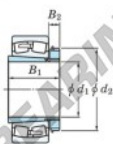

Tonlager

239-500RK-H39-500-JTEKT - 239-500RK-H39-500-JTEKT

<https://www.123kogellager.be/kogellager-behuizing/rollager/tonlager/239-500rk-h39-500-jtekt>

Boundary dimensions

PRODUCTKENMERKEN

Merk	JTEKT
N° Ean13	3616060792785
Binnendiameter	470 mm
Buitendiameter	670 mm
Dikte	128 mm
Grenstoerental	330 rpm
Dynamische belasting	3330 kN
Statische belasting	6310 kN
Verpakking	1

contact@123kogellager.be

CRT4 de Lesquin 60 Rue Du Haut De Sainghin 59273 Fretin FRANCE