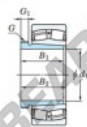

Tonlager

22310RZK-AHX2310-JTEKT - 22310RZK-AHX2310-JTEKT

<https://www.123kogellager.be/kogellager-behuizing/rollager/tonlager/22310rzk-ahx2310-jtekt>

Boundary dimensions

Bearing No.	Boundary dimensions (mm)		Basic load ratings (kN)		Limiting speeds (min-1)	
	d1	d2	d3	d4	d5	d6
22310RZK-AHX2310	45	110	40	2	255	237

PRODUCTKENMERKEN

Merk	JTEKT
N° Ean13	3616060792921
Binnendiameter	45 mm
Buitendiameter	110 mm
Dikte	40 mm
Grenstoerental	4500 rpm
Dynamische belasting	255 kN
Statische belasting	237 kN
Verpakking	1

contact@123kogellager.be