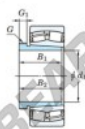

Tonlager

23226RZK-AHX322-JTEKT - 23226RZK-AHX322-JTEKT

<https://www.123kogellager.be/kogellager-behuizing/rollager/tonlager/23226rzk-ahx322-jtekt>

Boundary dimensions

PRODUCTKENMERKEN

Merk	JTEKT
N° Ean13	3616060793430
Binnendiameter	125 mm
Buitendiameter	230 mm
Dikte	80 mm
Grenstoerental	1900 rpm
Dynamische belasting	880 kN
Statische belasting	1090 kN
Verpakking	1

contact@123kogellager.be

CRT4 de Lesquin 60 Rue Du Haut De Sainghin 59273 Fretin FRANCE