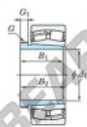

Tonlager

23936RK-AH3936-JTEKT - 23936RK-AH3936-JTEKT

https://www.123kogellager.be/kogellager-behuizing/rollager/tonlager/23936rk-ah3936-jtekt

Boundary dimensions

PRODUCTKENMERKEN

Merk	JTEKT
N° Ean13	3616060793591
Binnendiameter	170 mm
Binnendiameter	6.693" inch
Buitendiameter	250 mm
Buitendiameter	9.843" inch
Dikte	52 mm
Dikte	2.047" inch
Grenstoerental	1300 rpm
Dynamische belasting	599 kN
Statische belasting	939 kN
Verpakking	1

contact@123kogellager.be

CRT4 de Lesquin 60 Rue Du Haut De Sainghin 59273 Fretin FRANCE