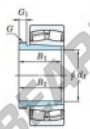

Tonlager

24138RRK30-AH24138-JTEKT - 24138RRK30-AH24138-JTEKT

<https://www.123kogellager.be/kogellager-behuizing/rollager/tonlager/24138rrk30-ah24138-jtekt>

Boundary dimensions

PRODUCTKENMERKEN

Merk	JTEKT
N° Ean13	3616060793799
Binnendiameter	180 mm
Buitendiameter	320 mm
Dikte	128 mm
Grenstoerental	1000 rpm
Dynamische belasting	1750 kN
Statische belasting	2470 kN
Verpakking	1

contact@123kogellager.be

CRT4 de Lesquin 60 Rue Du Haut De Sainghin 59273 Fretin FRANCE