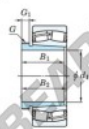

Tonlager

22240RRK-AH2240-JTEKT - 22240RRK-AH2240-JTEKT

<https://www.123kogellager.be/kogellager-behuizing/rollager/tonlager/22240rrk-ah2240-jtekt>

Boundary dimensions

PRODUCTKENMERKEN

Merk	JTEKT
N° Ean13	3616060793966
Binnendiameter	190 mm
Buitendiameter	360 mm
Dikte	98 mm
Grenstoerental	930 rpm
Dynamische belasting	1620 kN
Statische belasting	2050 kN
Verpakking	1

contact@123kogellager.be

CRT4 de Lesquin 60 Rue Du Haut De Sainghin 59273 Fretin FRANCE