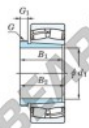

Tonlager

22344RK-AH2344-JTEKT - 22344RK-AH2344-JTEKT

<https://www.123kogellager.be/kogellager-behuizing/rollager/tonlager/22344rk-ah2344-jtekt>

Boundary dimensions

PRODUCTKENMERKEN

Merk	JTEKT
N° Ean13	3616060794178
Binnendiameter	200 mm
Binnendiameter	7.874" inch
Buitendiameter	460 mm
Buitendiameter	18.11" inch
Dikte	145 mm
Dikte	5.709" inch
Grenstoerental	720 rpm
Dynamische belasting	2980 kN
Statische belasting	3380 kN
Verpakking	1

contact@123kogellager.be

CRT4 de Lesquin 60 Rue Du Haut De Sainghin 59273 Fretin FRANCE