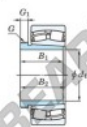

Tonlager

24052RRK30-AH24052-JTEKT - 24052RRK30-AH24052-JTEKT

<https://www.123kogellager.be/kogellager-behuizing/rollager/tonlager/24052rrk30-ah24052-jtekt>

Boundary dimensions

PRODUCTKENMERKEN

Merk	JTEKT
N° Ean13	3616060794376
Binnendiameter	240 mm
Buitendiameter	400 mm
Dikte	140 mm
Grenstoerental	770 rpm
Dynamische belasting	2280 kN
Statische belasting	3570 kN
Verpakking	1

contact@123kogellager.be

CRT4 de Lesquin 60 Rue Du Haut De Sainghin 59273 Fretin FRANCE