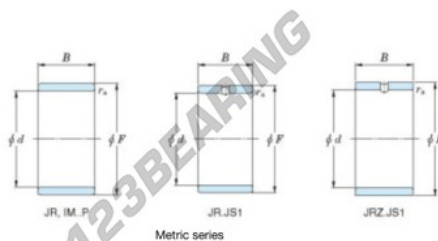

## Binnenring JR6X10X10-JTEKT - JR6X10X10-JTEKT

<https://www.123kogellager.be/kogellager-behuizing/naaldlager/binnenring/jr6x10x10-jtekt>

Boundary dimensions

Bearing No.	Boundary dimensions(mm)			
	d	F	B	rs
JR6x10x10	6	10	10	0,3

## PRODUCTKENMERKEN

Merk	JTEKT
N° Ean13	3616060796653
Binnendiameter	6 mm
Buitendiameter	10 mm
Dikte	10 mm
Type	JR
Verpakking	1

[contact@123kogellager.be](mailto:contact@123kogellager.be)

CRT4 de Lesquin 60 Rue Du Haut De Sainghin 59273 Fretin FRANCE