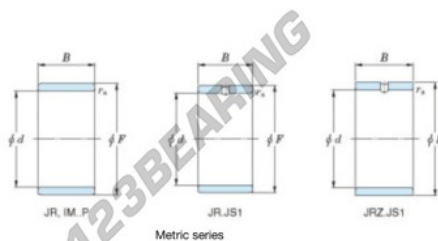

Binnenring JR6X10X10JS1-JTEKT - JR6X10X10JS1-JTEKT

<https://www.123kogellager.be/kogellager-behuizing/naaldlager/binnenring/jr6x10x10js1-jtekt>

Boundary dimensions

Metric series

Bearing No.	Boundary dimensions(mm)			
	d	F	B	rs
JR6x10x10	6	10	10	0,3

PRODUCTKENMERKEN

Merk	JTEKT
N° Ean13	3616060796660
Binnendiameter	6 mm
Buitendiameter	10 mm
Dikte	10 mm
Type	JR
Verpakking	1

contact@123kogellager.be

CRT4 de Lesquin 60 Rue Du Haut De Sainghin 59273 Fretin FRANCE