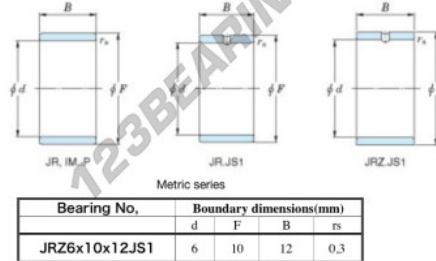

Binnenring JRZ6X10X12JS1-JTEKT - JRZ6X10X12JS1-JTEKT

<https://www.123kogellager.be/kogellager-behuizing/naaldlager/binnenring/jrz6x10x12js1-jtekt>

Boundary dimensions

PRODUCTKENMERKEN

Merk	JTEKT
N° Ean13	3616060796684
Binnendiameter	6 mm
Buitendiameter	10 mm
Dikte	12 mm
Type	JR...JS1
Verpakking	1