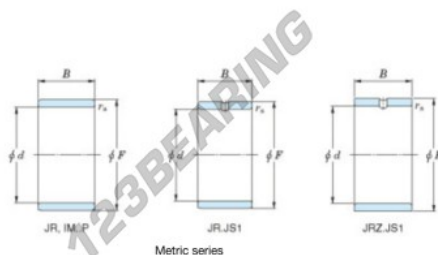

Binnenring JR7X10X12-JTEKT - JR7X10X12-JTEKT

<https://www.123kogellager.be/kogellager-behuizing/naaldlager/binnenring/jr7x10x12-jtekt>

Boundary dimensions

Bearing No.	Boundary dimensions(mm)			
	d	F	B	rs
JR7x10x12	7	10	12	0,3

PRODUCTKENMERKEN

Merk	JTEKT
N° Ean13	3616060796707
Binnendiameter	7 mm
Buitendiameter	10 mm
Dikte	12 mm
Type	JR
Verpakking	1

contact@123kogellager.be

CRT4 de Lesquin 60 Rue Du Haut De Sainghin 59273 Fretin FRANCE